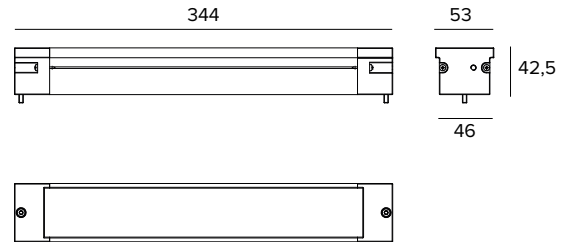

### Proyector lineal empotrable de LED RGBW

Los valores fotométricos del aparato se pueden consultar en las siguientes páginas

Los datos mostrados en el dibujo están expresados en mm.